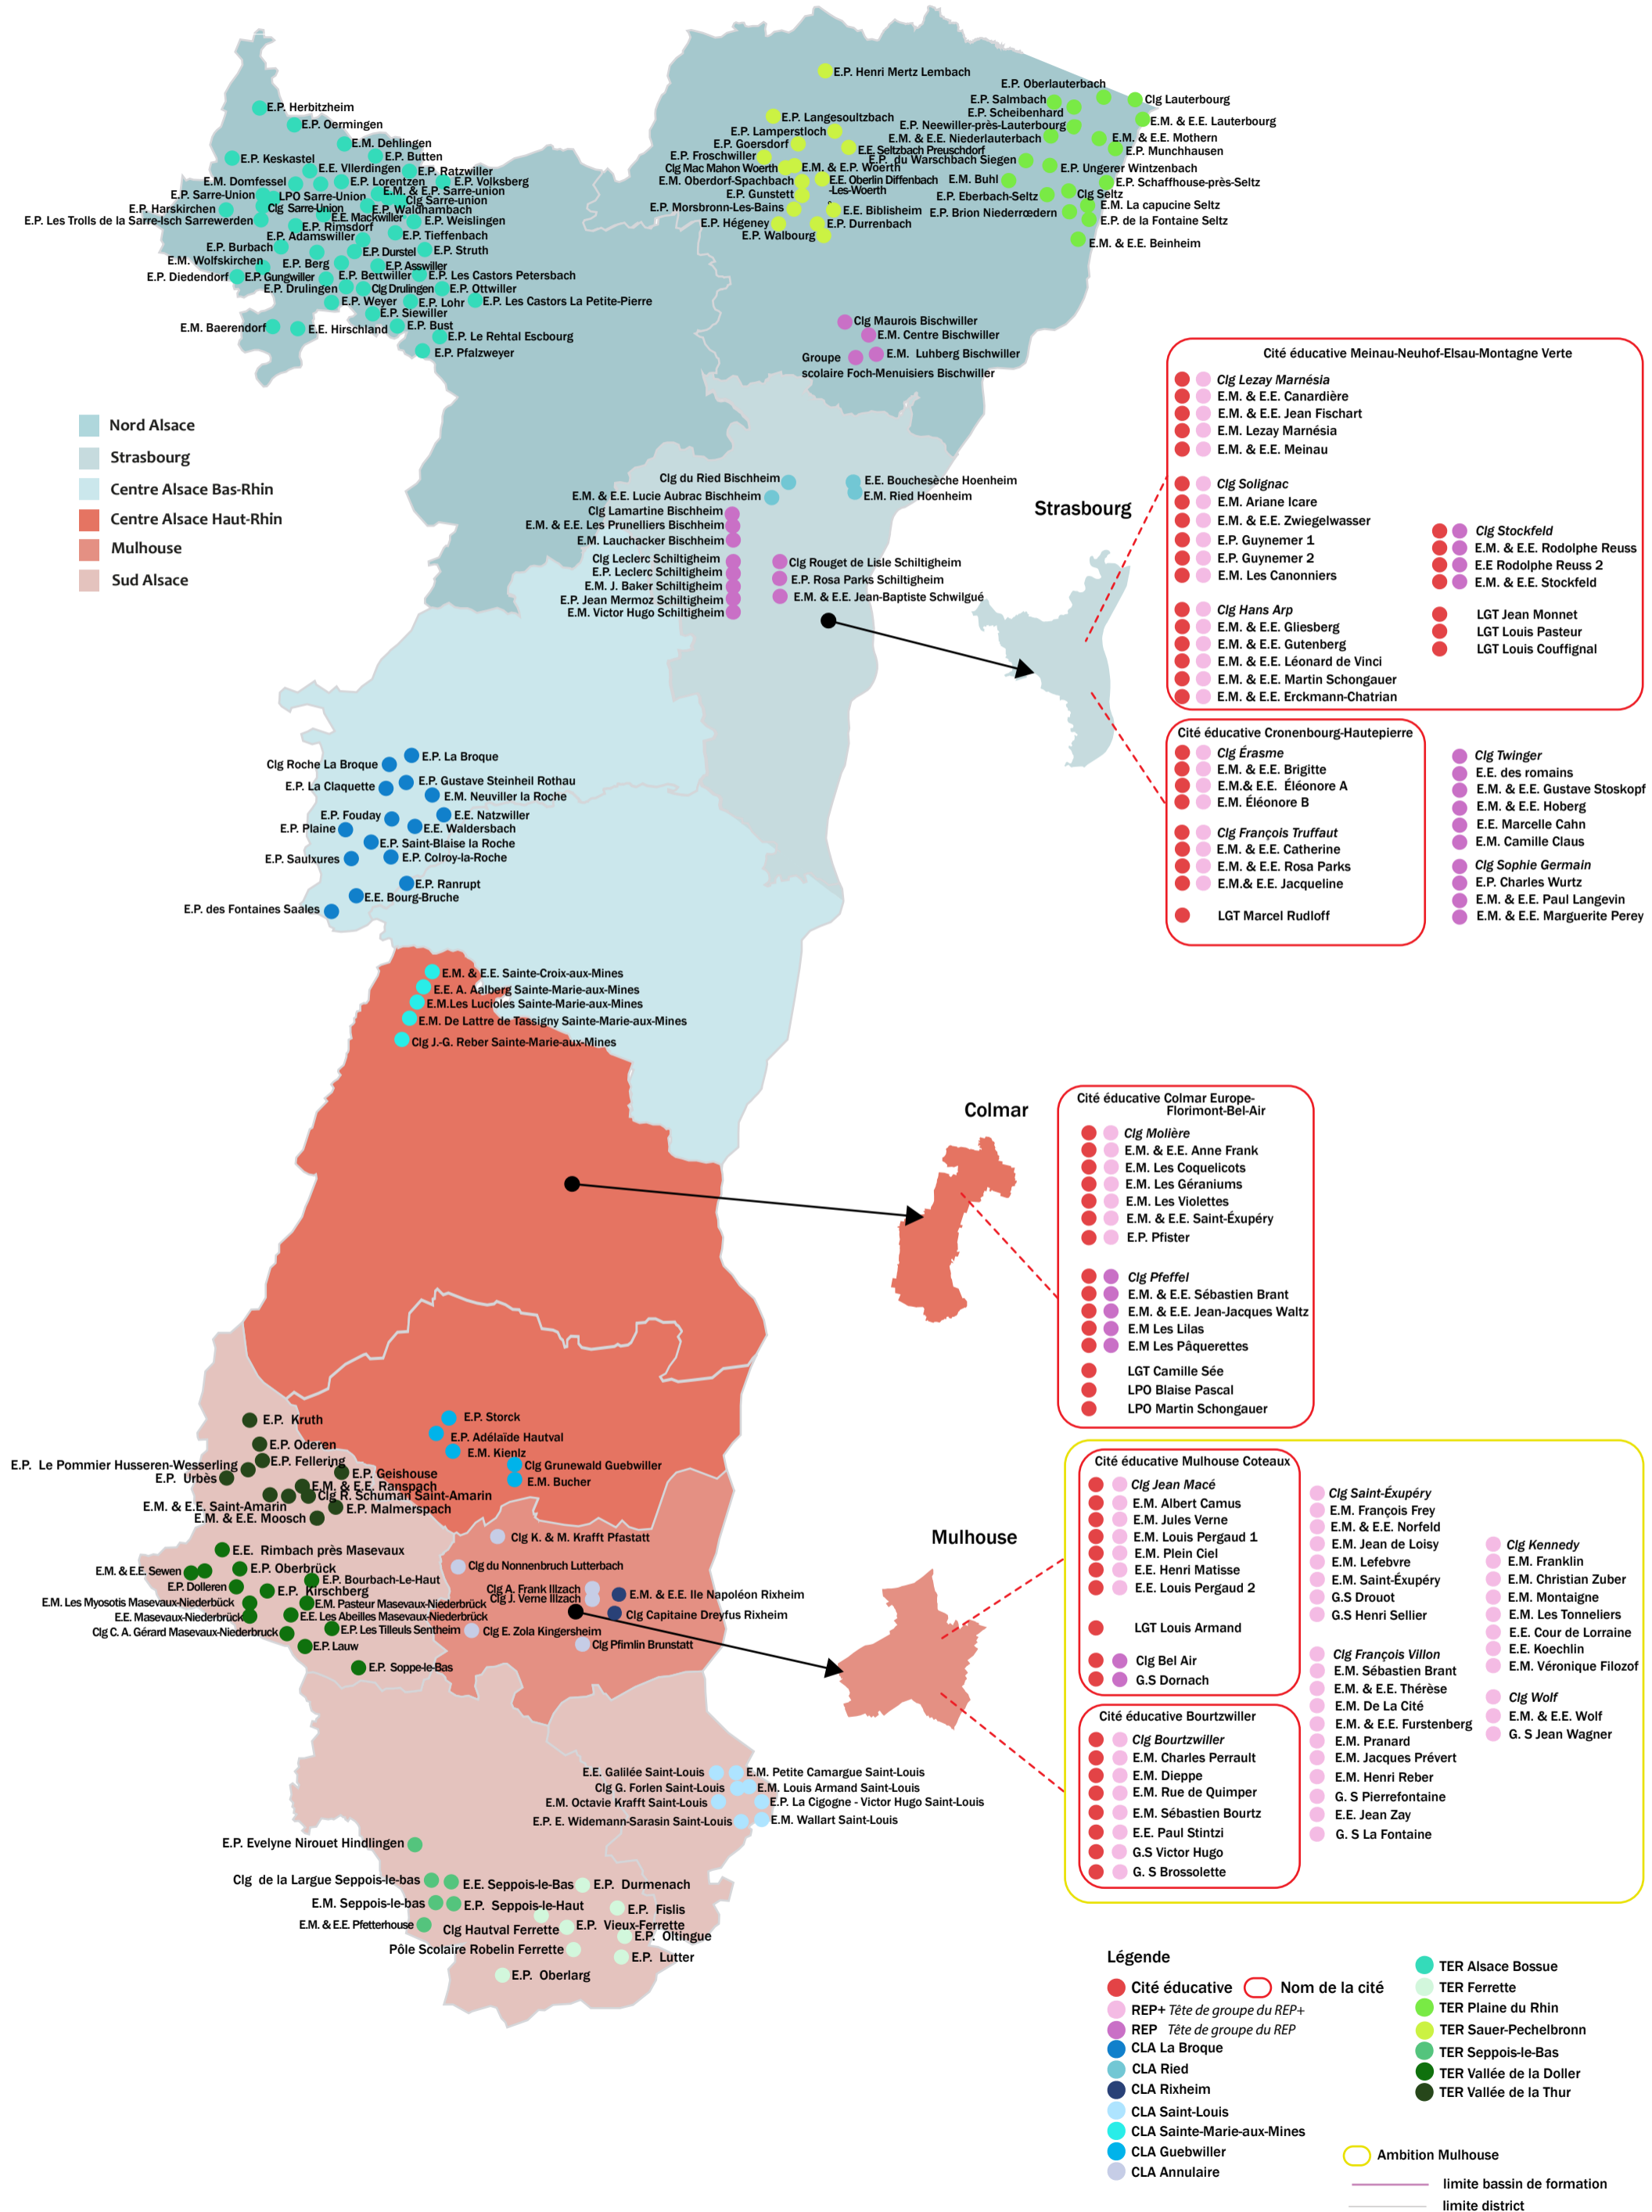

Les territoires de la réussite éducative dans l'académie de Strasbourg (2025-2026)

- Nord Alsace
- Strasbourg
- Centre Alsace Bas-Rhin
- Centre Alsace Haut-Rhin
- Mulhouse
- Sud Alsace

- Cité éducative Meinau-Neuhof-Elsau-Montagne Verte**
- Cig Lezay Marnésia
 - E.M. & E.E. Canardiére
 - E.M. & E.E. Jean Fischart
 - E.M. Lezay Marnésia
 - E.M. & E.E. Meinau
 - Cig Solignac
 - E.M. Ariane Icare
 - E.M. & E.E. Zwiigelwasser
 - E.P. Guynemer 1
 - E.P. Guynemer 2
 - E.M. Les Canonniers
 - Cig Stockfeld
 - E.M. & E.E. Rodolphe Reuss
 - E.E. Rodolphe Reuss 2
 - E.M. & E.E. Stockfeld
 - LGT Jean Monnet
 - LGT Louis Pasteur
 - LGT Louis Couffignal

- Cité éducative Cronenbourg-Hautepierre**
- Cig Érasme
 - E.M. & E.E. Brigitte
 - E.M. & E.E. Éléonore A
 - E.M. Éléonore B
 - Cig François Truffaut
 - E.M. & E.E. Catherine
 - E.M. & E.E. Rosa Parks
 - E.M. & E.E. Jacqueline
 - LGT Marcel Rudloff
 - Cig Twinger
 - E.E. des romains
 - E.M. & E.E. Gustave Stoskopf
 - E.M. & E.E. Hoberg
 - E.E. Marcelle Cahn
 - E.M. Camille Claus
 - Cig Sophie Germain
 - E.P. Charles Wurtz
 - E.M. & E.E. Paul Langevin
 - E.M. & E.E. Marguerite Peryé

- Cité éducative Colmar Europe-Florimont-Bel-Air**
- Cig Molière
 - E.M. & E.E. Anne Frank
 - E.M. Les Coquelicots
 - E.M. Les Géraniums
 - E.M. Les Violettes
 - E.M. & E.E. Saint-Éxupéry
 - E.P. Pfister
 - Cig Pfeffel
 - E.M. & E.E. Sébastien Brant
 - E.M. & E.E. Jean-Jacques Waltz
 - E.M. Les Lilas
 - E.M. Les Pâquerettes
 - LGT Camille Sée
 - LPO Blaise Pascal
 - LPO Martin Schongauer

- Légende**
- Cité éducative
 - Nom de la cité
 - REP+ Tête de groupe du REP+
 - REP Tête de groupe du REP
 - CLA La Broque
 - CLA Ried
 - CLA Rixheim
 - CLA Saint-Louis
 - CLA Sainte-Marie-aux-Mines
 - CLA Guebwiller
 - CLA Annulaire
 - TER Alsace Bossue
 - TER Ferrette
 - TER Plaine du Rhin
 - TER Sauer-Pechelbronn
 - TER Seppois-le-Bas
 - TER Vallée de la Doller
 - TER Vallée de la Thur
 - Ambition Mulhouse
 - limite bassin de formation
 - limite district