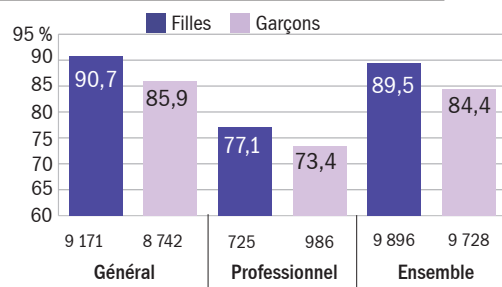

Diplôme national du brevet (DNB)

Série	Académie			Bas-Rhin	Haut-Rhin
	Présents	% de réussite	Évol/2023	% de réussite	% de réussite
Générale	20 293	88,3	-3,6	88,2	88,4
Prof.	2 283	74,9	2,2	74,8	75,1
Ensemble	22 576	86,9	-3,0	87,0	86,8

Taux de réussite et nombre d'admis selon le sexe

Répartition des présents selon la mention (en %)

Série	Très bien	Bien	Assez bien	Sans mention
Générale	33,5	23,3	17,9	13,6
Prof.	5,0	16,5	26,3	27,1
Ensemble	30,6	22,6	18,8	14,9

Réussite dans l'éducation prioritaire (EP)

	Académie			Bas-Rhin	Haut-Rhin
	Présents	% de réussite	Évol/2023	% de réussite	% de réussite
REP+	1 673	71,4	-4,4	74,7	69,4
REP	1 358	70,9	-8,1	71,9	66,1
Hors EP	14 790	87,8	-3,2	87,9	87,6
Ensemble collèges du public	17 821	85,0	-3,8	85,5	84,1

REP+ : réseaux d'éducation prioritaire renforcés
REP : réseaux d'éducation prioritaire

➔ **Champ** : tous candidats, du ministère de l'Éducation nationale et de la Jeunesse - résultats provisoires incluant la session de remplacement.

Certificat d'aptitude professionnelle (CAP)

Domaine	Académie			Bas-Rhin	Haut-Rhin
	Présents	% de réussite	Évol/2023	% de réussite	% de réussite
Production	3 017	84,0	-1,9	84,0	83,8
Services	2 239	85,1	0,8	86,5	83,1
Ensemble	5 256	84,4	-0,9	85,0	83,5

Brevet professionnel (BP)

Domaine	Académie			Bas-Rhin	Haut-Rhin
	Présents	% de réussite	Évol/2023	% de réussite	% de réussite
Production	273	81,7	0,7	83,1	77,8
Services	378	68,8	-2,8	64,9	77,9
Ensemble	651	74,2	-1,1	72,7	77,8

Mentions complémentaires (MC)

Domaine	Académie			Bas-Rhin	Haut-Rhin
	Présents	% de réussite	Évol/2023	% de réussite	% de réussite
Production	157	92,4	2,1	88,2	98,4
Services	149	91,3	-2,3	98,7	83,3
Ensemble	306	91,8	0,0	92,9	90,4

Brevet de technicien supérieur (BTS)

Domaine	Académie			Bas-Rhin	Haut-Rhin
	Présents	% de réussite	Évol/2023	% de réussite	% de réussite
Production	1 097	77,8	-4,0	77,2	79,0
Services	4 016	68,3	-3,2	68,3	68,4
Ensemble	5 113	70,4	-3,5	70,1	71,0

ACADÉMIE
DE STRASBOURG

Liberté
Égalité
Fraternité

Résultats aux examens

Session 2024
Résultats provisoires

53 411 présents

46 229 admis

86,9 % de réussite au DNB

91,3 % de réussite au baccalauréat

84,4 % de réussite au CAP

70,4 % de réussite au BTS

Les **plaquettes**
de la Depp

DIVISION DE L'ÉVALUATION,
DE LA PROSPECTIVE
ET DE LA PERFORMANCE
CE.SSA@AC-STRASBOURG.FR