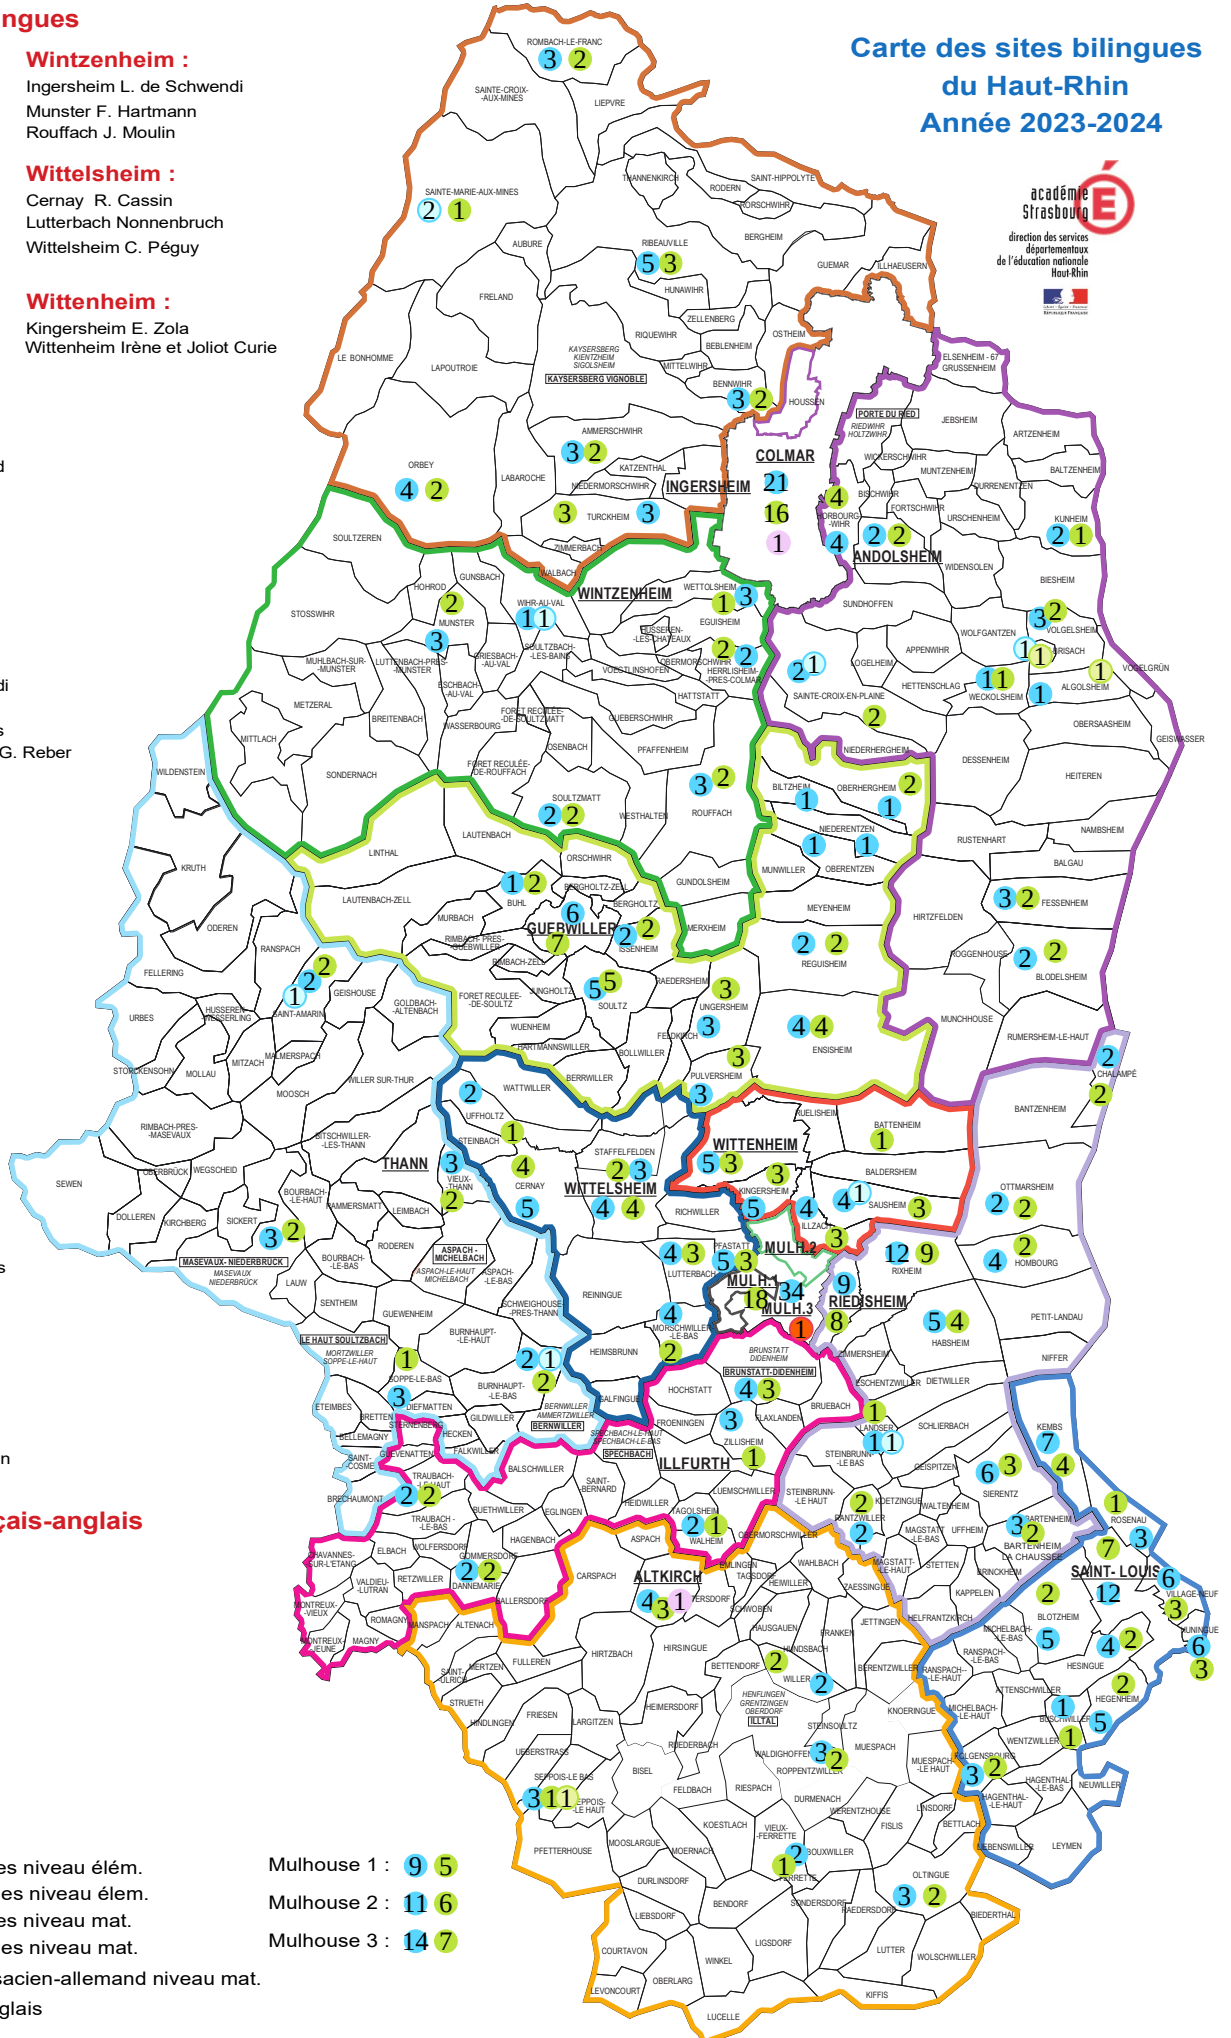

Wittelsheim :

Cernay R. Cassin
Lutterbach Nonnenbruch
Wittelsheim C. Pégy

Colmar :

Colmar H. Berlioz
Colmar V. Hugo
Colmar Molière

Wittenheim :

Kingersheim E. Zola
Wittenheim Irène et Joliot Curie

Guebwiller :

Ensisheim V. Schoelcher
Guebwiller M. Grünwald
Soultz R. Beltz

Illfurth :

Altkirch L. Herr
Brunstatt P. Pfimlin
Dannemarie J. Monnet

Ingersheim :

Ingersheim L. de Schwendi
Orbey G. Martelot
Ribeauvillé Les Ménétriers
Saint-Marie-aux-Mines J.-G. Reber

Mulhouse 1 :

Mulhouse J. Macé
Mulhouse Kennedy

Mulhouse 2 :

Kingersheim E. Zola
Mulhouse Kennedy

Mulhouse 3 :

Mulhouse J. Macé
Mulhouse Kennedy

Riedisheim :

Habsheim H. Ulrich
Ottmarsheim Th. Monod
Riedisheim L. Gambetta
Rixheim Cpt. Dreyfus
Sierentz F. Dolto

Saint-Louis :

Hegenheim Les Trois pays
Rixheim Cpt. Dreyfus
Saint-Louis R. Schickelé
Village-Neuf G. de Nerval

Thann :

Cernay R. Cassin
Masevaux A. Gérard
Saint-Amarin R. Schumann

Carte des sites bilingues du Haut-Rhin Année 2023-2024