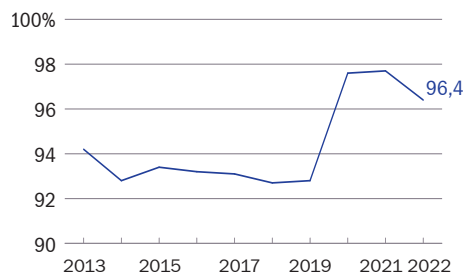

Évolution du taux de réussite