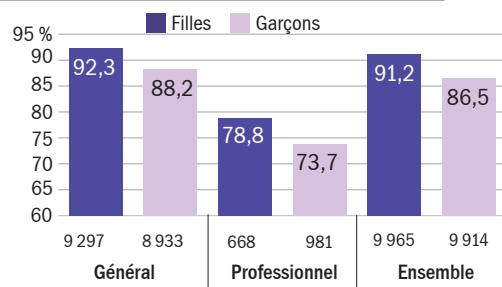

## Diplôme national du brevet (DNB)

Série	Académie			Bas-Rhin	Haut-Rhin
	Présents	% de réussite	Évol/2021	% de réussite	% de réussite
Générale	20 198	90,3	1,7	90,4	90,1
Prof.	2 179	75,7	-0,2	71,1	80,7
<b>Ensemble</b>	<b>22 377</b>	<b>88,8</b>	<b>1,4</b>	<b>88,7</b>	<b>89,0</b>

## Taux de réussite et nombre d'admis selon le sexe