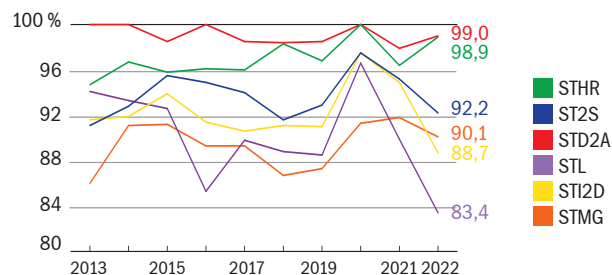

Évolution du taux de réussite par série