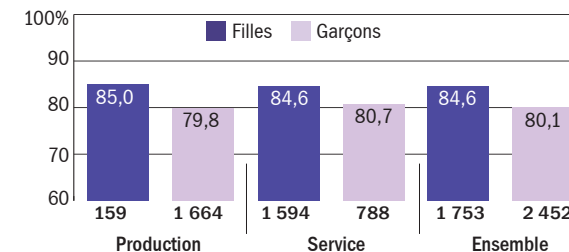

Taux de réussite et nombre d'admis selon le sexe