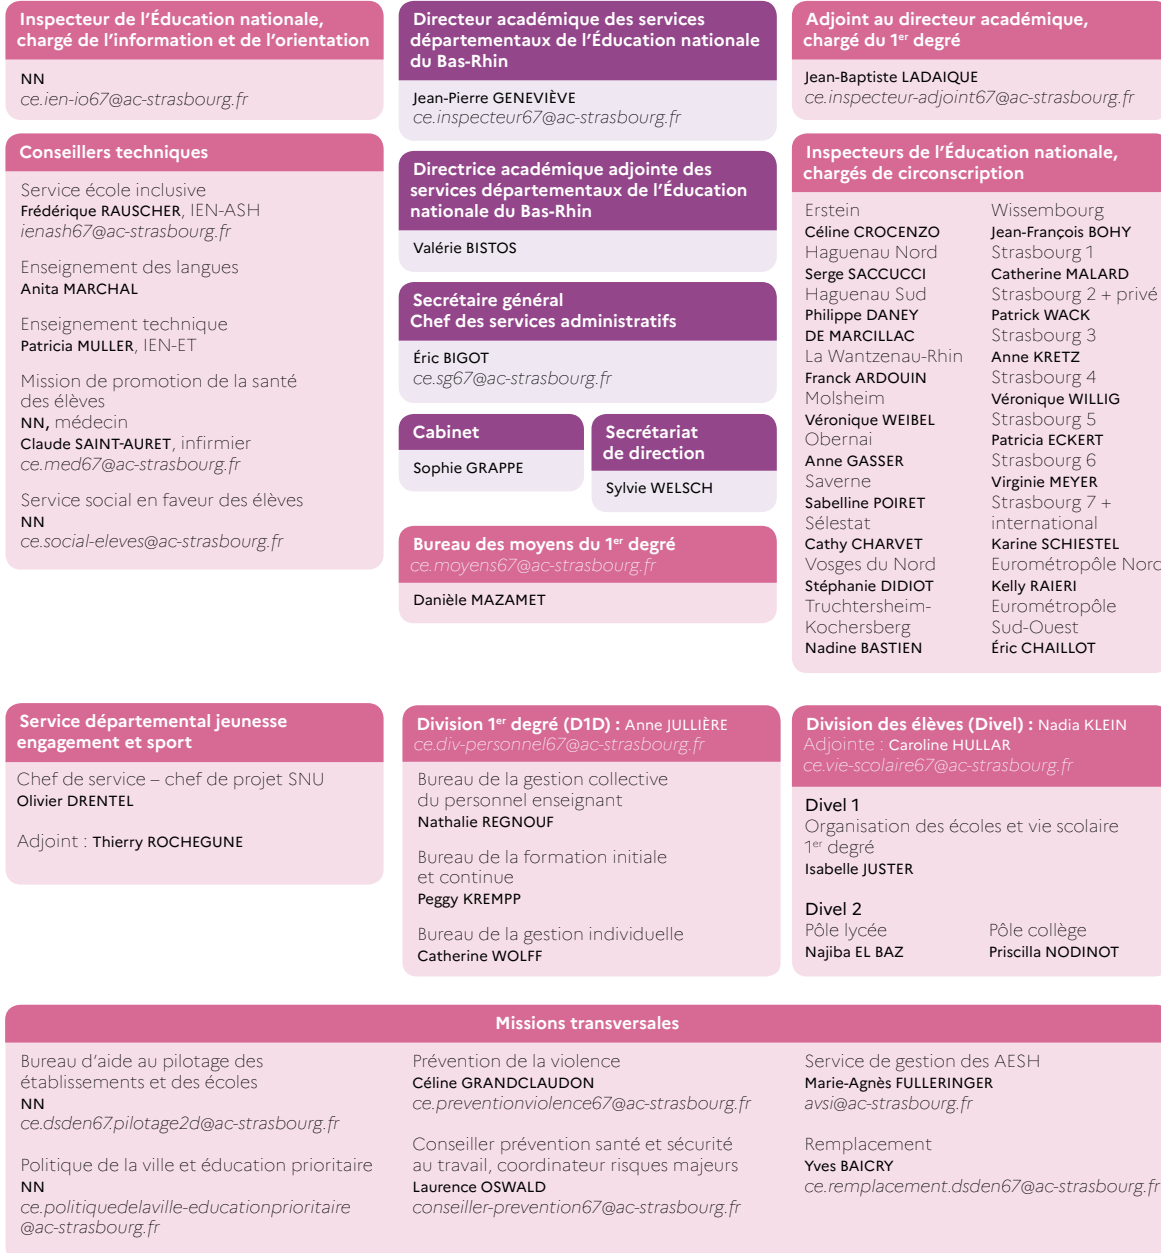

Organigramme de la direction académique du Bas-Rhin (67)

Cet organigramme est susceptible d'évoluer

Organigramme des inspections Direction académique du Bas-Rhin (67)

Cet organigramme est susceptible d'évoluer