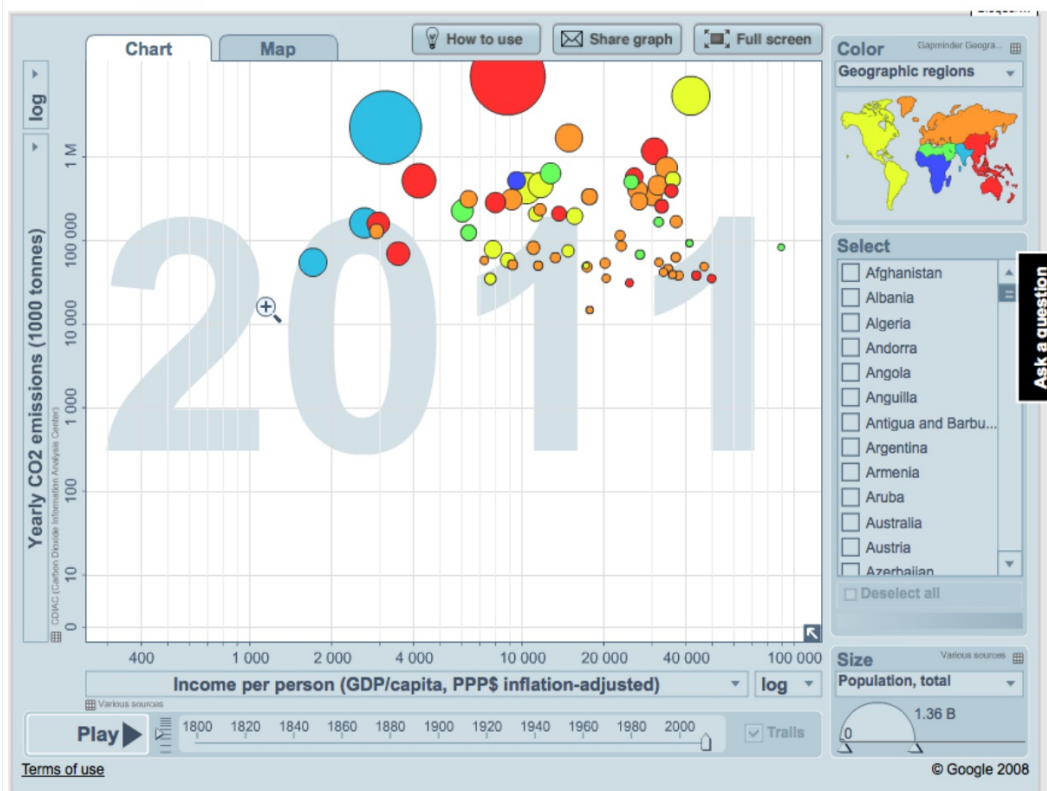

Thème 3 Economie du développement durable.

Activité : Les effets négatifs de l'activité humaine sur l'environnement

Croisez et visionnez l'évolution :

- des émissions de CO2 avec le PIB/habitant
- de la consommation de pétrole avec le PIB/habitant

Voir une vidéo montrant l'utilisation de l'outil pour les émissions de CO2

Quels sont les risques directs du réchauffement climatique pour la France ?
 Quels sont les risques qui pèsent sur les autres pays ?
 De quelle façon cela peut toucher aussi la France ?

Zone de risque lié au changement climatique

- Risque extrême*
- Risque élevé
- △ Grands deltas menacés

Effets multiples et difficiles à mesurer

- Hausse des précipitations
- Baisse des précipitations
- Désertification
- ⊙ Activité cyclonique accrue
- Montée du niveau de la mer
- Fonte du pergélisol
- ▲ Fonte des glaciers

Je calcule mon empreinte écologique

Empreinte écologique moyenne d'un français : **56 400 m²/an**

L'empreinte écologique **Calculer/réduire mon empreinte** **Faire le bilan**

L'empreinte écologique, c'est la pression qu'exerce l'homme sur la nature pour ses activités et satisfaire ses besoins. Pour la calculer, on évalue quelle surface productive de Terre est nécessaire pour obtenir les matières premières, l'énergie et tout ce que nous consommons.