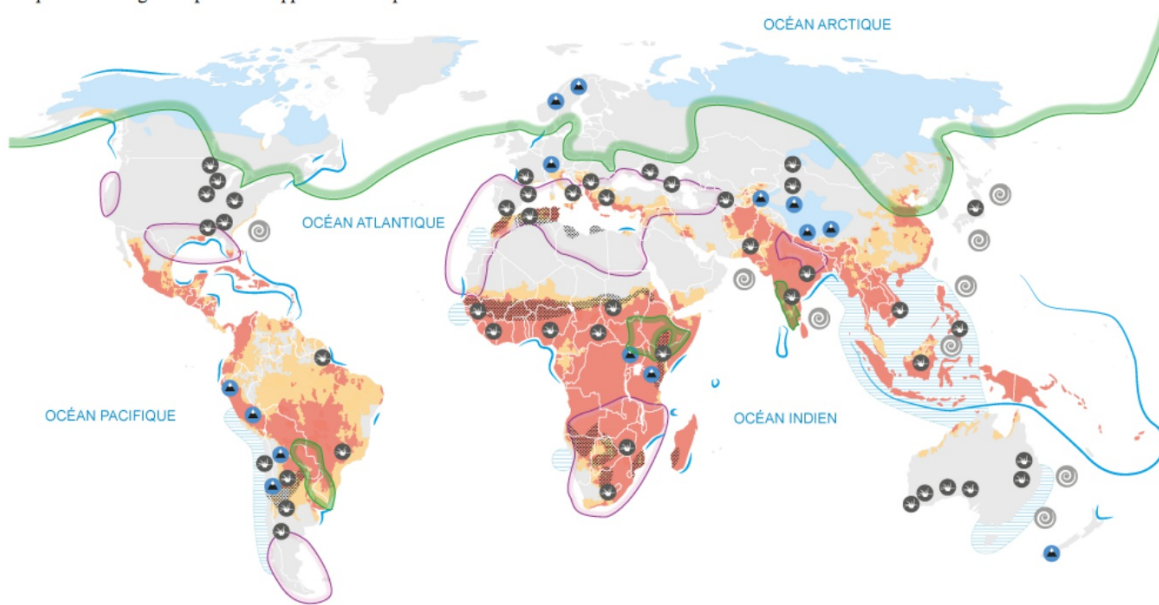

Thème 3 Economie du développement durable.

Activité : Les effets négatifs de l'activité humaine sur l'environnement

Croisez et visionnez l'évolution :

- des émissions de CO2 avec le PIB/habitant
- de la consommation de pétrole avec le PIB/habitant

Voir une vidéo montrant l'utilisation de l'outil pour les émissions de CO2

Quels sont les risques directs du réchauffement climatique pour la France ?
 Quels sont les risques qui pèsent sur les autres pays ?
 De quelle façon cela peut toucher aussi la France ?

Zone de risque lié au changement climatique

- Risque extrême*
- Risque élevé
- △ Grands deltas menacés

Effets multiples et difficiles à mesurer

- Hausse des précipitations
- Baisse des précipitations
- Désertification
- ⊙ Activité cyclonique accrue
- Montée du niveau de la mer
- Fonte du pergélisol
- ▲ Fonte des glaciers

- ⊙ Dégradation des systèmes agricoles
- Dégradation des ressources halieutiques
- ... Dégradation des récifs coralliens

*selon l'index "Climate Change Vulnerability"

Qu'est ce que l'empreinte écologique ?
Calculez votre empreinte écologique et faites le bilan.