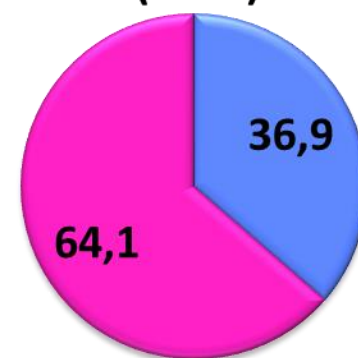

LES COORDONNATEURS EDD ÉTABLISSEMENTS EN CHIFFRES*

(ANNÉE 2018)

≈ 84,7 % des 222 EPLE* ont au moins un coordonnateur EDD
Total : 198 coordonnateurs EDD

EPLE et coordonnateur(s) EDD

(en %)

- EPLE avec 1 coordonnateur
- EPLE avec 2 coordonnateurs
- EPLE sans coordonnateur

Taux de renouvellement des coordonnateurs par rapport à 2015 :

≈ 48,5 %

Répartition homme/femme

(en %)

- Homme
- Femme

Fonction du coordonnateur EDD

* données ne prenant pas en compte les 32 lycées du bassin de formation de Strasbourg