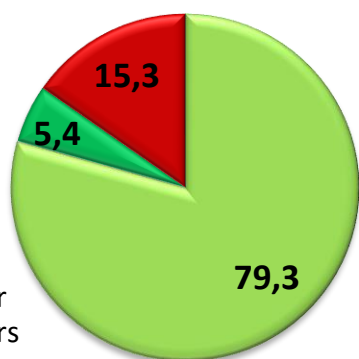

LES COORDONNATEURS EDD ÉTABLISSEMENTS EN CHIFFRES*

(ANNÉE 2018)

≈ 84,7 % des 222 EPLE* ont au moins un coordonnateur EDD
Total : 198 coordonnateurs EDD

EPLE et coordonnateur(s) EDD

(en %)

- EPLE avec 1 coordonnateur
- EPLE avec 2 coordonnateurs
- EPLE sans coordonnateur

Taux de renouvellement des coordonnateurs par rapport à 2015 :

≈ 48,5 %

Répartition homme/femme

(en %)

- Homme
- Femme

Fonction du coordonnateur EDD

* données ne prenant pas en compte les 32 lycées du bassin de formation de Strasbourg