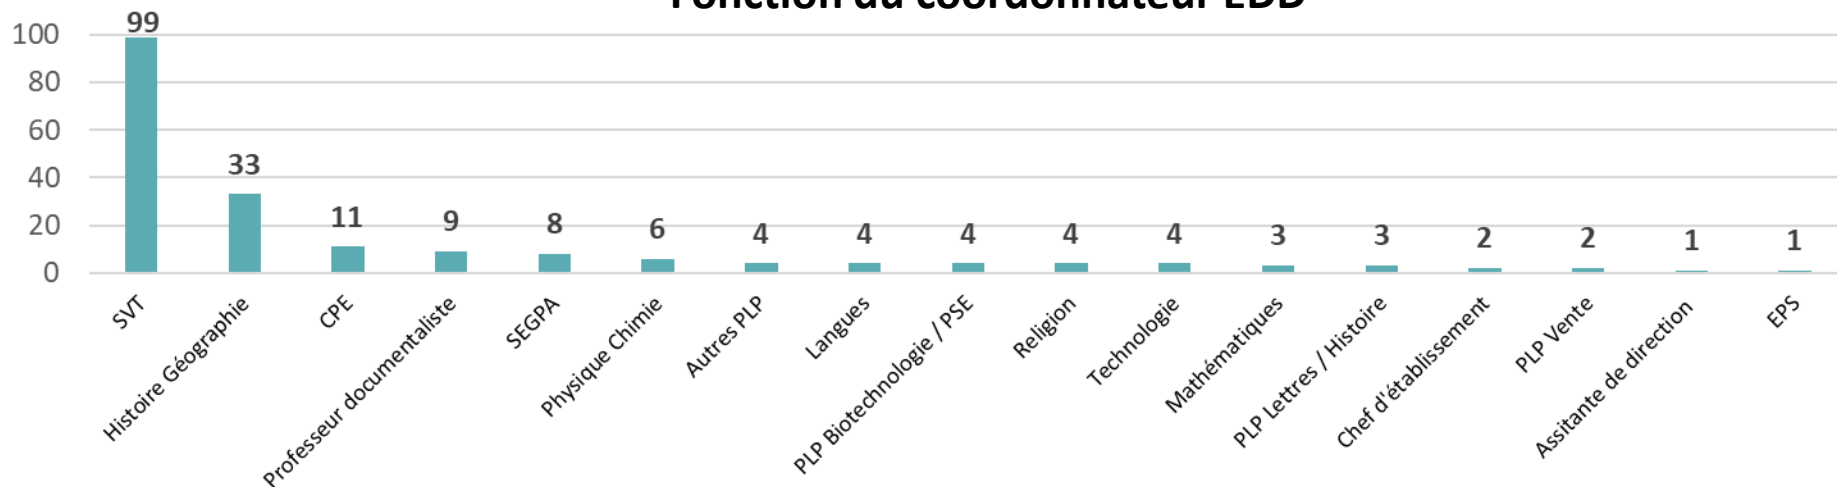

LES COORDONNATEURS EDD ÉTABLISSEMENTS EN CHIFFRES*

(ANNÉE 2018)

≈ 84,7 % des 222 EPLE* ont au moins un coordonnateur EDD
Total : 198 coordonnateurs EDD

EPLE et coordonnateur(s) EDD

(en %)

- EPLE avec 1 coordonnateur
- EPLE avec 2 coordonnateurs
- EPLE sans coordonnateur

Taux de renouvellement des coordonnateurs par rapport à 2015 :

≈ 48,5 %

Répartition homme/femme

(en %)

- Homme
- Femme

Fonction du coordonnateur EDD

* données ne prenant pas en compte les 32 lycées du bassin de formation de Strasbourg